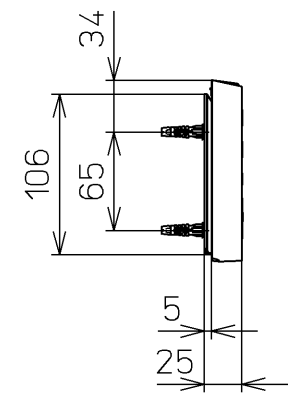

生産中止図面  
2021/10

- <特注仕様>  
1.便ふたなし品  
2.本体着脱部を金属製にしたもの

\*定格：AC100V-1282W 50/60Hz

<b>TOTO</b>			単位 mm	名称
製図 小西	検図 田添 二村	日付 12-03-29	尺度 1 : 5	洗浄乾燥脱臭暖房便座
備考				品番 TCF4831V86
				図番 TCF4831V86_A0101
A3			ページNo.	1-1 (改)