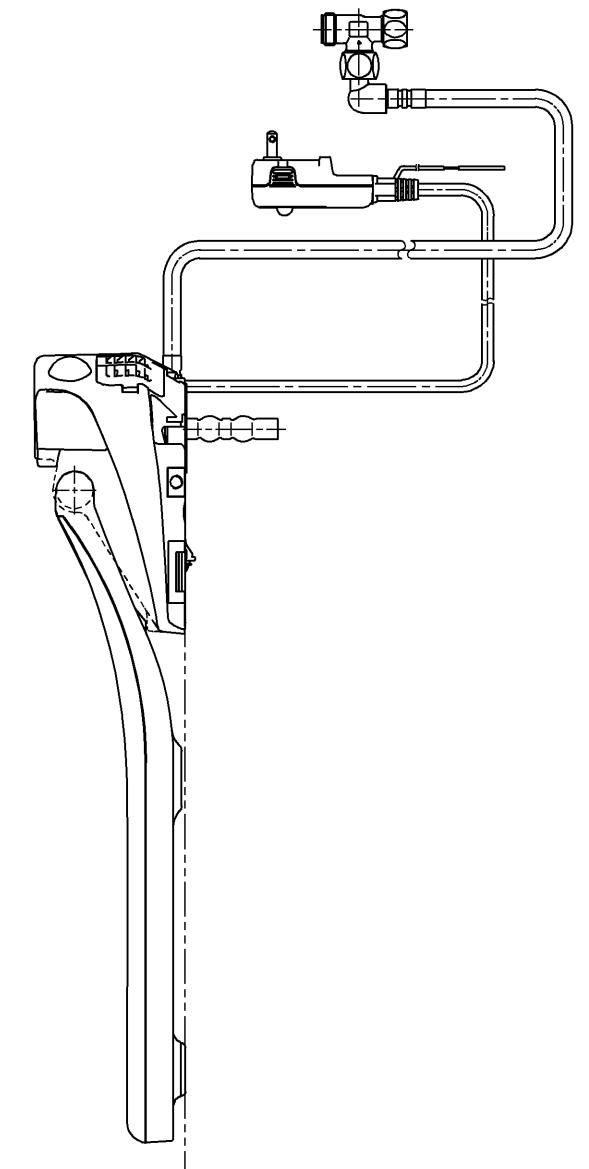

生産中止図面  
2021/10

- <特注仕様>  
1.便ふたなし品  
2.本体着脱部を金属製にしたもの

\*定格：AC100V-1282W 50/60Hz

<b>TOTO</b>			単位 mm	名称
製図 小西	検図 田添 二村	日付 12-03-29	尺度 1 : 5	洗浄乾燥脱臭暖房便座
備考				品番 TCF4831V86
				図番 TCF4831V86_A0101
A3			ページNo.	1-1 (改)