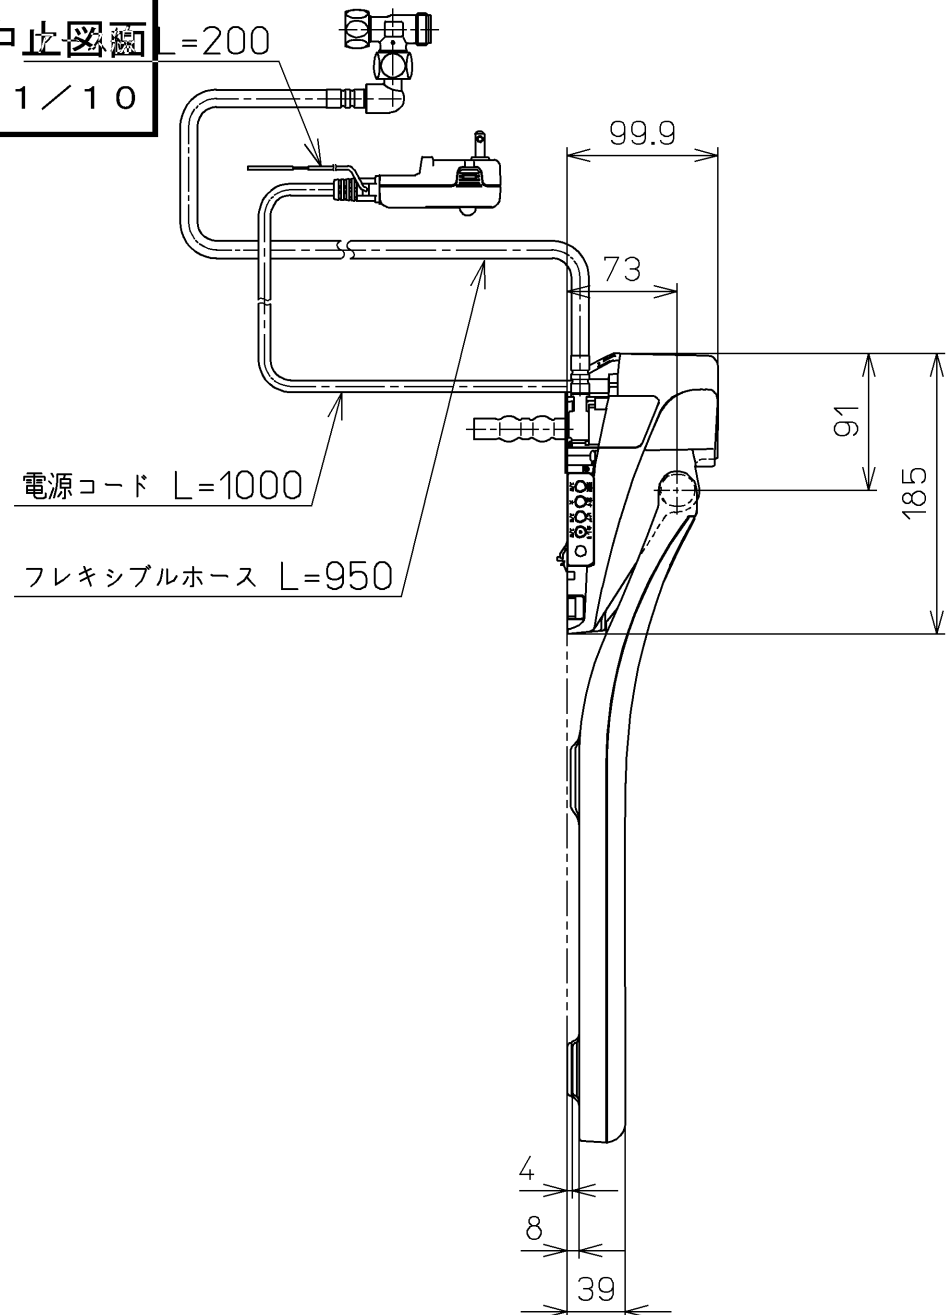

生産中止図面  
2021/10

- <特注仕様>  
1.便ふたなし品  
2.本体着脱部を金属製にしたもの

\*定格：AC100V-1282W 50/60Hz

<b>TOTO</b>			単位 mm	名称
製図 小西	検図 田添 二村	日付 12-03-29	尺度 1 : 5	洗浄乾燥脱臭暖房便座
備考				品番 TCF4831V86
				図番 TCF4831V86_A0101
A3			ページNo.	1-1 (改)