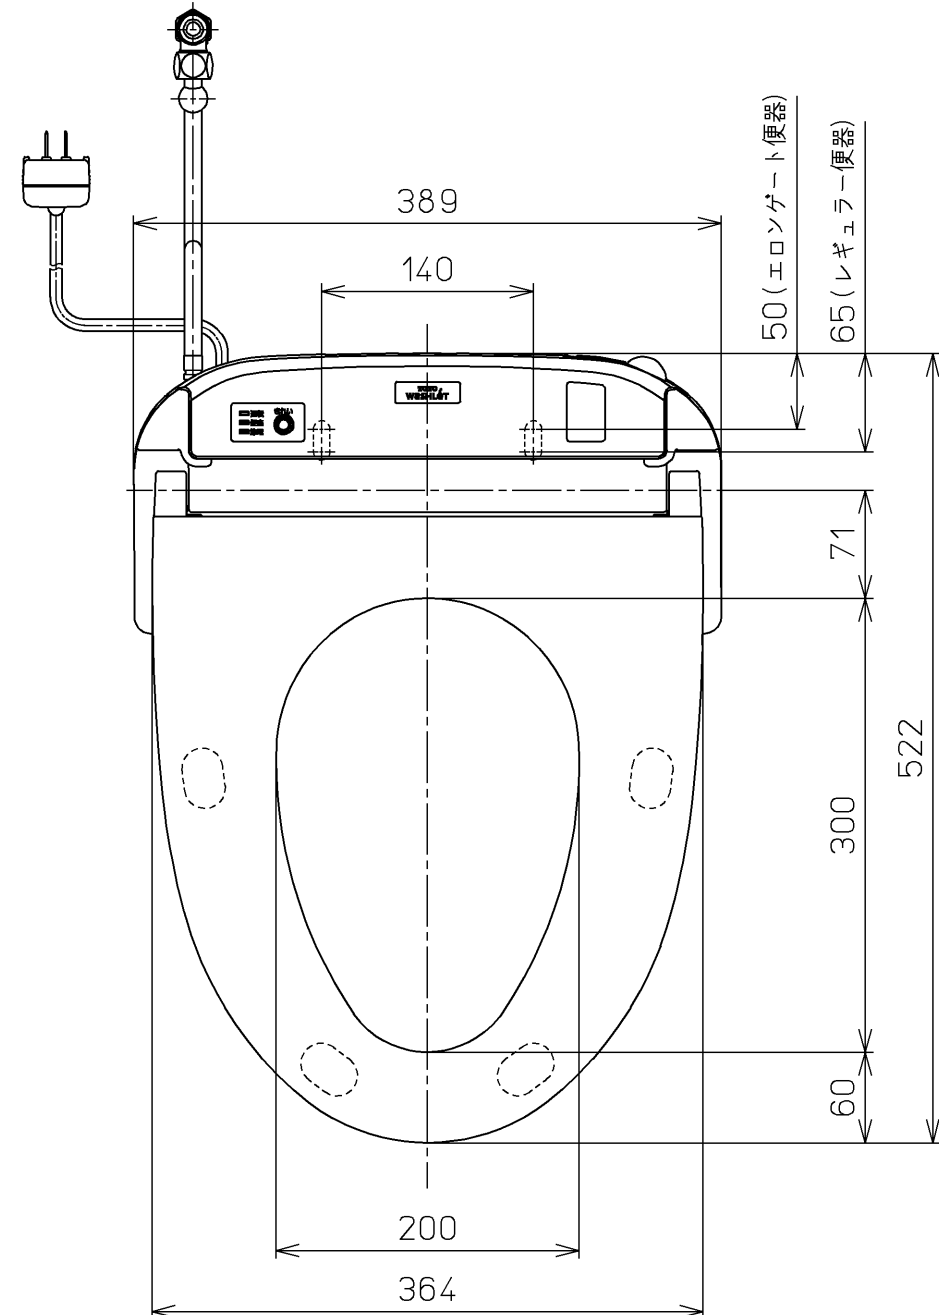

生産中止図面  
2021/10

- <特注仕様>  
1.便ふたなし品  
2.本体着脱部を金属製にしたもの

\*定格：AC100V-1282W 50/60Hz

<b>TOTO</b>			単位 mm	名称
製図 小西	検図 田添 二村	日付 12-03-29	尺度 1 : 5	洗浄乾燥脱臭暖房便座
備考				品番 TCF4831V86
				図番 TCF4831V86_A0101
A3			ページNo.	1-1 (改)