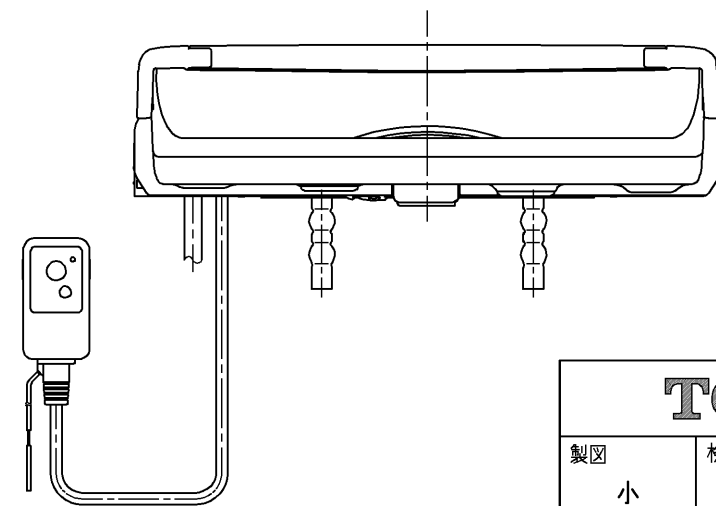

生産中止図面  
2021/10

- <特注仕様>  
1.便ふたなし品  
2.本体着脱部を金属製にしたもの

\*定格：AC100V-1282W 50/60Hz

<b>TOTO</b>			単位 mm	名称
製図 小西	検図 田添 二村	日付 12-03-29	尺度 1 : 5	洗浄乾燥脱臭暖房便座
備考				品番 TCF4831V86
				図番 TCF4831V86_A0101
A3			ページNo.	1-1 (改)