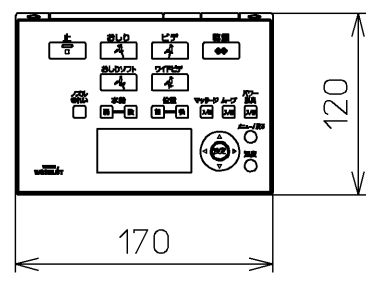

生産中止図面  
2021/10

- <特注仕様>  
1.便ふたなし品  
2.本体着脱部を金属製にしたもの

\*定格：AC100V-1282W 50/60Hz

<b>TOTO</b>			単位 mm	名称
製図 小西	検図 田添 二村	日付 12-03-29	尺度 1 : 5	洗浄乾燥脱臭暖房便座
備考				品番 TCF4831V86
				図番 TCF4831V86_A0101
A3			ページNo.	1-1 (改)