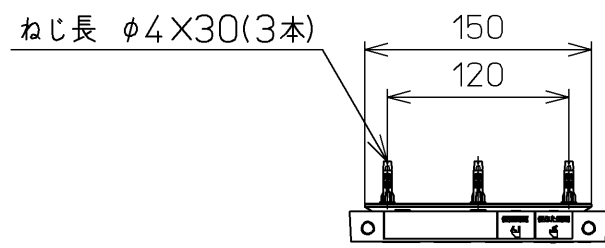

生産中止図面  
2021/10

- <特注仕様>  
1.便ふたなし品  
2.本体着脱部を金属製にしたもの

\*定格：AC100V-1282W 50/60Hz

<b>TOTO</b>			単位 mm	名称
製図 小西	検図 田添 二村	日付 12-03-29	尺度 1 : 5	洗浄乾燥脱臭暖房便座
備考				品番 TCF4831V86
				図番 TCF4831V86_A0101
A3			ページNo.	1-1 (改)